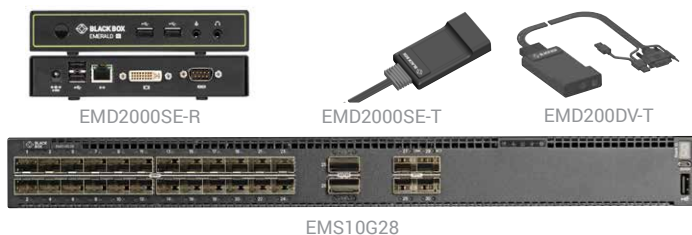

APRESENTANDO O KVM UNIFICADO - UMA CLASSE DE KVM COMPLETAMENTE NOVA

KVM HD E 4K SOBRE IP DE ALTA PERFORMANCE

O Emerald® é uma solução de alto desempenho para comutação e extensão de matriz KVM projetada pela Black Box. A plataforma baseada em zero cliente oferece resolução de vídeo em 4K/UHD com pixelagem perfeita ou HD sem perda através de uma rede por IP. Oferece conectividade KVM entre qualquer combinação ou número de máquinas virtuais ou físicas e suporta emulação USB verdadeira, permitindo-lhe conectar discos rígidos externos, tablets Wacom® e outros dispositivos USB 2.0 de alta velocidade.

Sua rede KVM Emerald pode começar pequena, mas é infinitamente escalável pela adição de endpoints sem a necessidade de quaisquer chassis ou cartões adicionais. Mesmo se ainda não estiver pronto para 4K, você já está pronto para o Emerald. Comece com Emerald SE com resolução HD e adicione 4K no seu próprio ritmo. Ou adicione o transmissor Emerald ZeroU DVI alimentado por USB para escalabilidade imediata que consome zero de espaço em rack ao transmitir vídeo em Full HD visualmente sem perda. Com Emerald, você estará sempre pronto para o futuro - não importa que forma ele tenha.

Componentes do sistema Emerald

- Transmissores/receptores HD ou 4K Emerald
- Switches por IP Emerald
- Transmissor Emerald ZeroU
- Módulos SFP Emerald
- Aplicativo remoto Emerald

PRONTO PARA O FUTURO

Transmissão de vídeo HD (DVI) e 4K (DisplayPort) baseado em zero cliente com infraestrutura de rede por IP padrão. Pronto para o que vier.

INFINITAMENTE ESCALÁVEL

Escalabilidade ilimitada de endpoints (sem bloqueio). Altamente configurável. Sem limitações de distância.

COMPRESSÃO SEM PERDA

Transmissão de imagens com pixelagem perfeita, com cada pixel visualizado a 60 fps (pronto para 10 bits).